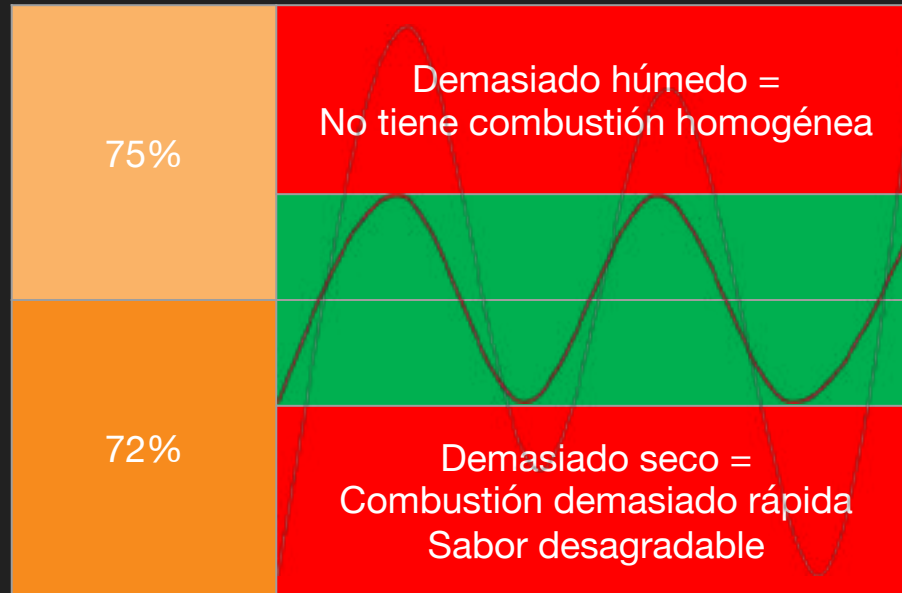

Control humidor Conservación